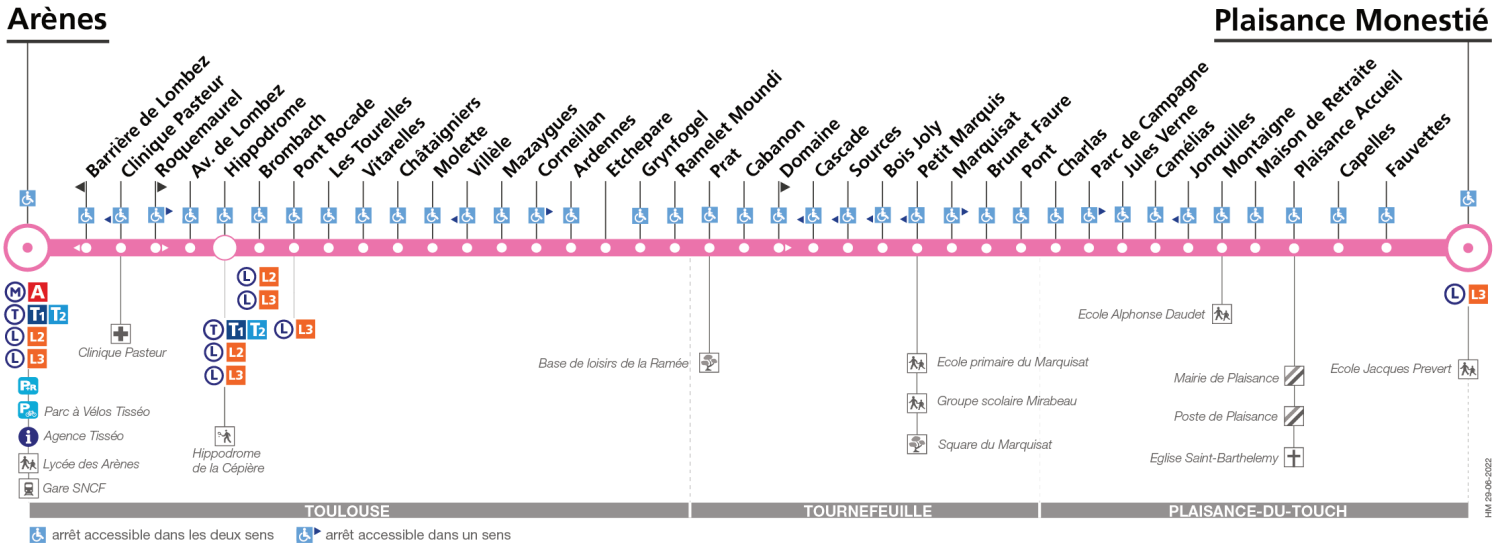

67

Direction Arènes

du 29 août 2022
au 2 juillet 2023

Lundi à vendredi

Plaisance Monestié	06:20	-	06:45	07:00	07:10	07:30	07:50	08:15	08:35	09:00	09:30	10:05	10:40	11:15	11:50	12:25	13:00	13:35	14:10	14:45	15:20	15:50	16:15	16:40
Plaisance Accueil	06:22	-	06:47	07:02	07:12	07:32	07:52	08:17	08:37	09:02	09:32	10:07	10:42	11:17	11:52	12:27	13:02	13:37	14:12	14:47	15:22	15:52	16:17	16:42
Marquisat	06:32	-	06:58	07:14	07:24	07:44	08:04	08:28	08:47	09:12	09:40	10:15	10:50	11:25	12:00	12:35	13:10	13:45	14:20	14:55	15:30	16:00	16:26	16:51
Cabanon	06:35	07:00	07:02	07:19	07:33	07:58	08:18	08:42	08:53	09:17	09:44	10:19	10:54	11:29	12:04	12:39	13:14	13:49	14:24	14:59	15:34	16:04	16:30	16:55
Corneillan	06:41	07:06	07:08	07:28	07:42	08:08	08:28	08:49	09:00	09:23	09:50	10:25	11:00	11:35	12:10	12:45	13:20	13:56	14:30	15:05	15:40	16:10	16:36	17:02
Pont Rocade	06:47	07:13	07:15	07:36	07:50	08:15	08:35	08:56	09:07	09:30	09:56	10:31	11:06	11:41	12:16	12:51	13:26	14:02	14:36	15:11	15:46	16:16	16:42	17:08
Arènes	06:54	07:21	07:23	07:45	07:59	08:24	08:44	09:05	09:16	09:38	10:04	10:38	11:13	11:48	12:23	12:58	13:33	14:09	14:43	15:18	15:53	16:23	16:51	17:18
Plaisance Monestié	17:05	17:25	17:50	18:15	18:35	19:00	19:20	19:40	20:00	20:20	20:20	21:00												
Plaisance Accueil	17:07	17:27	17:52	18:17	18:37	19:02	19:22	19:42	20:02	20:22	21:02													
Marquisat	17:16	17:36	18:01	18:26	18:46	19:10	19:29	19:49	20:09	20:29	21:09													
Cabanon	17:20	17:40	18:04	18:29	18:49	19:13	19:32	19:52	20:12	20:32	21:12													
Corneillan	17:27	17:47	18:11	18:36	18:55	19:19	19:38	19:58	20:18	20:38	21:18													
Pont Rocade	17:33	17:53	18:17	18:42	19:01	19:24	19:43	20:03	20:23	20:43	21:22													
Arènes	17:41	18:01	18:25	18:50	19:08	19:31	19:49	20:09	20:29	20:49	21:28													

Samedi

Plaisance Monestié	06:25	07:47	09:09	10:31	11:56	13:07	13:51	14:33	15:13	15:58	16:40	17:24	18:04	18:44	19:29	20:12	20:55							
Plaisance Accueil	06:27	07:49	09:11	10:33	11:58	13:09	13:53	14:35	15:15	16:00	16:42	17:26	18:06	18:46	19:31	20:14	20:57							
Marquisat	06:34	07:56	09:19	10:41	12:06	13:17	14:01	14:43	15:23	16:08	16:50	17:34	18:14	18:53	19:38	20:21	21:04							
Cabanon	06:37	07:59	09:23	10:45	12:10	13:21	14:05	14:47	15:26	16:11	16:53	17:37	18:17	18:56	19:41	20:24	21:07							
Corneillan	06:42	08:05	09:29	10:51	12:16	13:27	14:11	14:53	15:32	16:17	16:59	17:43	18:23	19:02	19:46	20:29	21:12							
Pont Rocade	06:47	08:10	09:34	10:56	12:21	13:33	14:17	14:59	15:38	16:23	17:04	17:48	18:28	19:07	19:51	20:34	21:16							
Arènes	06:53	08:17	09:41	11:03	12:28	13:40	14:24	15:06	15:45	16:30	17:11	17:55	18:35	19:14	19:58	20:40	21:22							

Lundi à vendredi en vacances scolaires