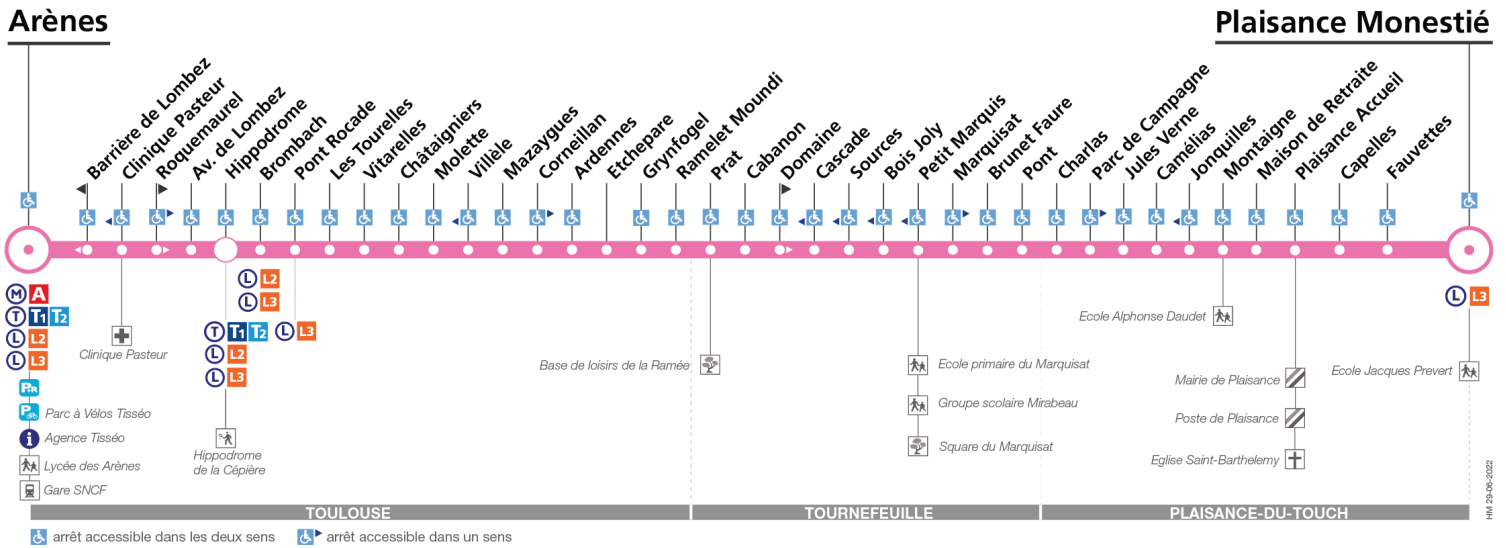

## Direction Plaisance Monestié

du 29 août 2022  
au 2 juillet 2023

### Lundi à vendredi

Arènes	06:20	07:10	07:40	08:10	08:40	09:15	09:50	10:25	11:00	11:35	12:10	12:45	13:20	13:55	14:30	15:05	15:30	15:50	16:10	16:30	16:50	17:15	17:35	18:00
Pont Rocade	06:26	07:17	07:48	08:18	08:48	09:22	09:57	10:32	11:07	11:42	12:17	12:52	13:27	14:02	14:37	15:12	15:37	15:57	16:17	16:37	16:58	17:25	17:45	18:09
Corneillan	06:31	07:22	07:53	08:24	08:54	09:28	10:03	10:38	11:13	11:48	12:23	12:58	13:33	14:08	14:43	15:18	15:43	16:03	16:24	16:44	17:05	17:32	17:52	18:15
Cabanon	06:37	07:28	08:00	08:31	09:01	09:34	10:09	10:44	11:19	11:54	12:30	13:04	13:39	14:14	14:49	15:25	15:50	16:10	16:31	16:51	17:12	17:40	18:00	18:23
Marquisat	06:41	07:32	08:04	08:35	09:05	09:38	10:13	10:48	11:23	11:58	12:34	13:08	13:43	14:18	14:53	15:29	15:54	16:14	16:36	16:56	17:18	17:49	18:08	18:30
Plaisance Accueil	06:49	07:42	08:14	08:45	09:15	09:46	10:21	10:56	11:31	12:07	12:43	13:17	13:52	14:27	15:02	15:38	16:03	16:23	16:46	17:06	17:28	17:59	18:18	18:40
Plaisance Monestié	06:51	07:44	08:16	08:47	09:17	09:48	10:23	10:58	11:33	12:09	12:45	13:19	13:54	14:29	15:04	15:40	16:05	16:25	16:48	17:08	17:31	18:02	18:20	18:42
Arènes	18:25	18:50	19:10	19:30	19:50	20:20	21:00																	
Pont Rocade	18:33	18:57	19:16	19:36	19:56	20:26	21:06																	
Corneillan	18:39	19:03	19:22	19:42	20:02	20:32	21:12																	
Cabanon	18:46	19:10	19:29	19:49	20:07	20:37	21:17																	
Marquisat	18:50	19:14	19:33	19:51	20:10	20:40	21:20																	
Plaisance Accueil	19:00	19:23	19:42	20:00	20:19	20:49	21:29																	
Plaisance Monestié	19:02	19:25	19:44	20:02	20:21	20:51	21:31																	