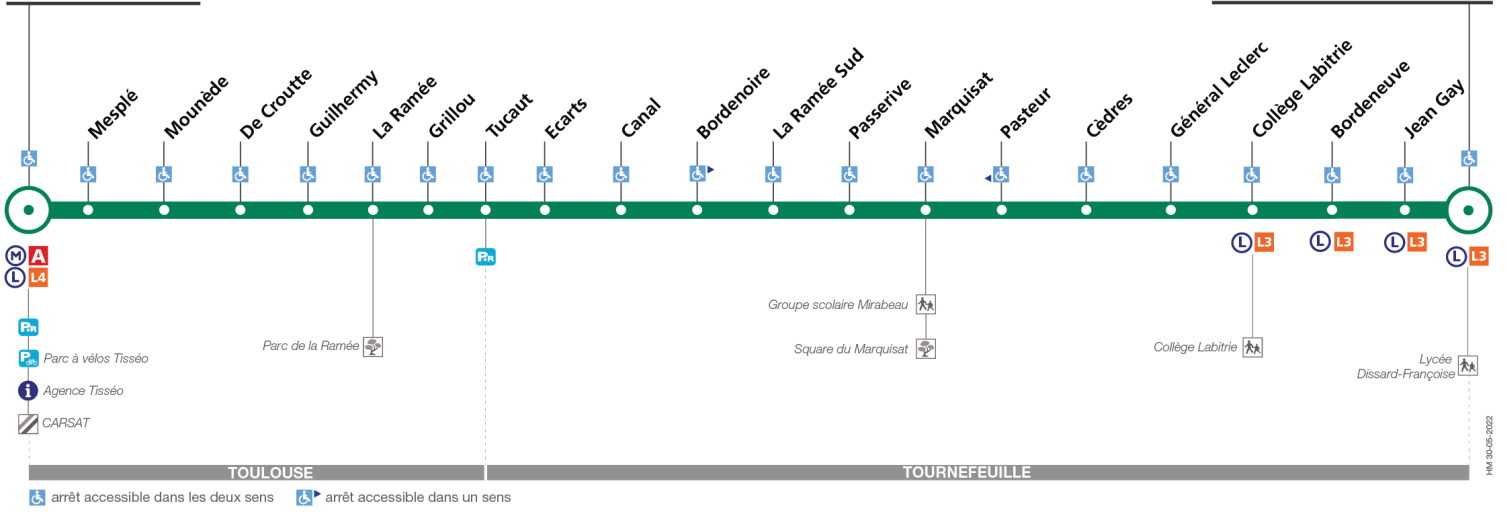

48

Direction Basso Cambo

du 29 août 2022
au 2 juillet 2023

Basso Cambo

Tournefeuille Lycée

Lundi à vendredi

Tournefeuille Lycée	06:15	06:40	07:05	07:30	08:00	08:40	09:15	09:50	10:25	11:00	11:35	12:10	12:45	13:20	13:55	14:30	15:05	15:40	16:05	16:30	16:55	17:20	17:45	18:10
Collège Labitrie	06:17	06:42	07:07	07:32	08:03	08:42	09:17	09:52	10:27	11:02	11:37	12:12	12:47	13:22	13:57	14:32	15:07	15:42	16:07	16:32	16:57	17:22	17:47	18:12
Marquisat	06:19	06:45	07:10	07:35	08:06	08:45	09:20	09:55	10:30	11:05	11:40	12:15	12:50	13:25	14:00	14:35	15:10	15:45	16:10	16:35	17:00	17:27	17:52	18:17
La Ramée Sud	06:21	06:47	07:12	07:38	08:09	08:47	09:22	09:57	10:32	11:07	11:42	12:17	12:52	13:27	14:02	14:37	15:12	15:47	16:13	16:38	17:03	17:32	17:56	18:21
Tucaut	06:25	06:52	07:18	07:45	08:16	08:54	09:26	10:01	10:36	11:11	11:46	12:21	12:56	13:31	14:06	14:41	15:17	15:52	16:18	16:43	17:08	17:38	18:01	18:26
Guilhermy	06:28	06:55	07:22	07:49	08:20	08:57	09:29	10:03	10:38	11:13	11:48	12:23	12:58	13:33	14:08	14:43	15:19	15:54	16:21	16:46	17:11	17:41	18:03	18:28
Basso Cambo	06:33	07:01	07:28	07:56	08:27	09:03	09:35	10:09	10:44	11:19	11:54	12:29	13:04	13:39	14:14	14:49	15:25	16:00	16:27	16:52	17:17	17:47	18:09	18:34
Tournefeuille Lycée	18:35	19:05	19:30	20:00	20:30	21:00																		
Collège Labitrie	18:37	19:07	19:32	20:02	20:32	21:02																		
Marquisat	18:40	19:10	19:34	20:04	20:34	21:04																		
La Ramée Sud	18:43	19:12	19:36	20:06	20:36	21:06																		
Tucaut	18:48	19:16	19:40	20:10	20:40	21:09																		
Guilhermy	18:50	19:18	19:42	20:12	20:42	21:11																		
Basso Cambo	18:56	19:24	19:48	20:18	20:47	21:16																		

Samedi

Tournefeuille Lycée	06:28	06:58	07:28	07:58	08:28	08:58	09:28	09:58	10:28	10:58	11:28	11:58	12:28	12:58	13:28	13:58	14:28	14:58	15:28	15:58	16:28	16:58	17:28	17:58
Collège Labitrie	06:30	07:00	07:30	08:00	08:30	09:00	09:30	10:00	10:30	11:00	11:30	12:00	12:30	13:00	13:30	14:00	14:30	15:00	15:30	16:00	16:30	17:00	17:30	18:00
Marquisat	06:32	07:02	07:32	08:02	08:32	09:02	09:32	10:02	10:32	11:02	11:32	12:02	12:32	13:02	13:32	14:02	14:32	15:02	15:32	16:02	16:32	17:02	17:32	18:02
La Ramée Sud	06:34	07:04	07:34	08:04	08:34	09:04	09:34	10:04	10:34	11:04	11:34	12:04	12:34	13:04	13:34	14:04	14:34	15:04	15:34	16:04	16:34	17:04	17:34	18:04
Tucaut	06:38	07:08	07:38	08:08	08:38	09:08	09:38	10:08	10:38	11:08	11:38	12:08	12:38	13:08	13:38	14:08	14:38	15:08	15:38	16:08	16:38	17:08	17:38	18:08
Guilhermy	06:40	07:10	07:41	08:11	08:41	09:11	09:41	10:11	10:41	11:11	11:41	12:11	12:41	13:11	13:41	14:11	14:41	15:11	15:41	16:11	16:41	17:11	17:41	18:11
Basso Cambo	06:46	07:16	07:47	08:17	08:47	09:17	09:47	10:17	10:47	11:17	11:47	12:17	12:47	13:17	13:48	14:18	14:48	15:18	15:48	16:18	16:48	17:18	17:48	18:18
Tournefeuille Lycée	18:28	18:58	19:28	19:58	20:28																			
Collège Labitrie	18:30	19:00	19:30	20:00	20:30																			
Marquisat	18:32	19:02	19:32	20:02	20:32																			
La Ramée Sud	18:34	19:04	19:34	20:04	20:34																			
Tucaut	18:38	19:08	19:38	20:08	20:38																			
Guilhermy	18:41	19:11	19:41	20:11	20:40																			
Basso Cambo	18:48	19:18	19:48	20:18	20:47																			

Lundi à vendredi en vacances scolaires