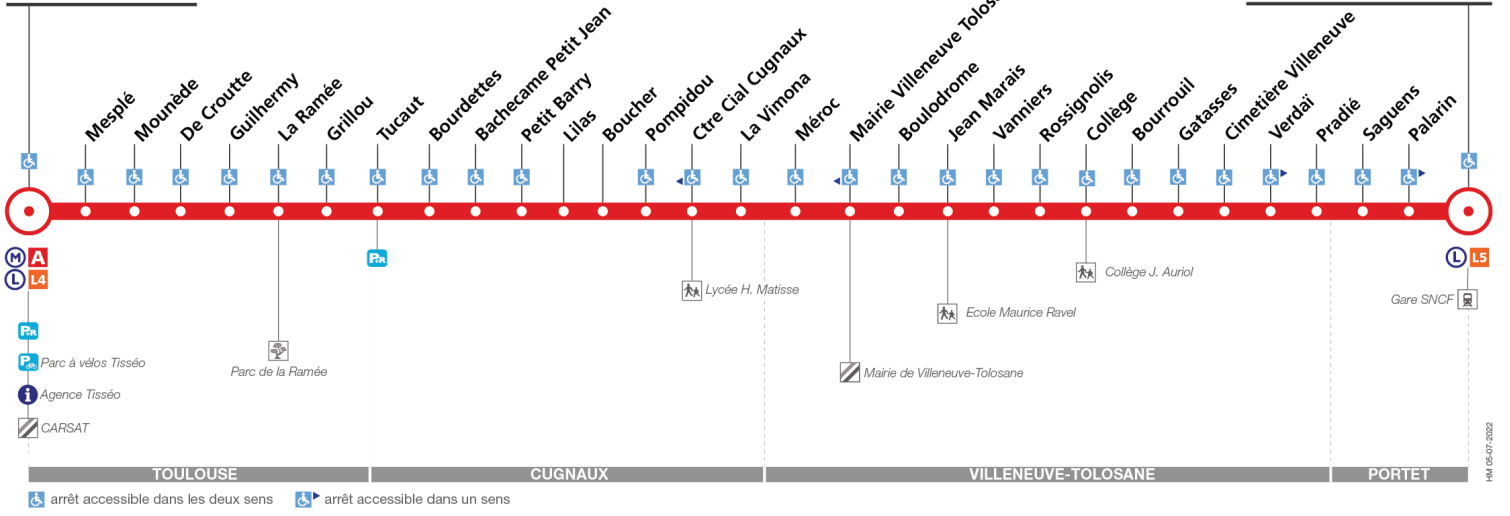

**47****Direction Portet Gare SNCF**du 29 août 2022
au 2 juillet 2023**Basso Cambo****Portet Gare SNCF****Lundi à vendredi**

	06:00	06:30	07:00	07:13	07:26	07:40	07:54	08:09	08:18	08:31	08:45	08:58	09:13	09:36	09:59	10:22	10:45	11:08	11:31	11:54	12:17	12:40	13:03	13:26
Basso Cambo	06:00	06:30	07:00	07:13	07:26	07:40	07:54	08:09	08:18	08:31	08:45	08:58	09:13	09:36	09:59	10:22	10:45	11:08	11:31	11:54	12:17	12:40	13:03	13:26
Guilhermy	06:06	06:36	07:06	07:19	07:32	07:46	08:00	08:15	08:24	08:37	08:51	09:04	09:19	09:42	10:05	10:28	10:51	11:14	11:37	12:00	12:23	12:46	13:09	13:32
Tucaut	06:09	06:39	07:09	07:22	07:35	07:49	08:03	08:18	08:27	08:40	08:54	09:07	09:22	09:45	10:08	10:31	10:54	11:17	11:40	12:03	12:26	12:49	13:12	13:35
Bachecame Petit Jean	06:12	06:42	07:13	07:26	07:39	07:53	08:07	08:22	08:31	08:44	08:58	09:11	09:26	09:48	10:11	10:34	10:57	11:20	11:43	12:06	12:29	12:52	13:15	13:38
Pompidou	06:17	06:47	07:19	07:32	07:45	07:59	08:13	08:28	08:37	08:50	09:04	09:17	09:32	09:54	10:17	10:40	11:03	11:26	11:49	12:12	12:35	12:58	13:21	13:44
Mairie Villeneuve Tosolane	06:20	06:50	07:22	07:35	07:48	08:02	08:16	08:31	08:40	08:53	09:07	09:20	09:35	09:57	10:20	10:43	11:06	11:29	11:52	12:15	12:38	13:01	13:24	13:47
Pradié	06:27	06:57	07:30	07:43	07:56	08:10	08:24	08:39	08:48	09:01	09:14	09:27	09:42	10:04	10:27	10:50	11:13	11:36	11:59	12:23	12:46	13:09	13:32	13:55
Portet Gare SNCF	06:31	07:01	07:34	07:47	08:00	08:14	08:28	08:43	08:52	09:05	09:18	09:31	09:46	10:08	10:31	10:54	11:16	11:39	12:02	12:26	12:49	13:12	13:35	13:58