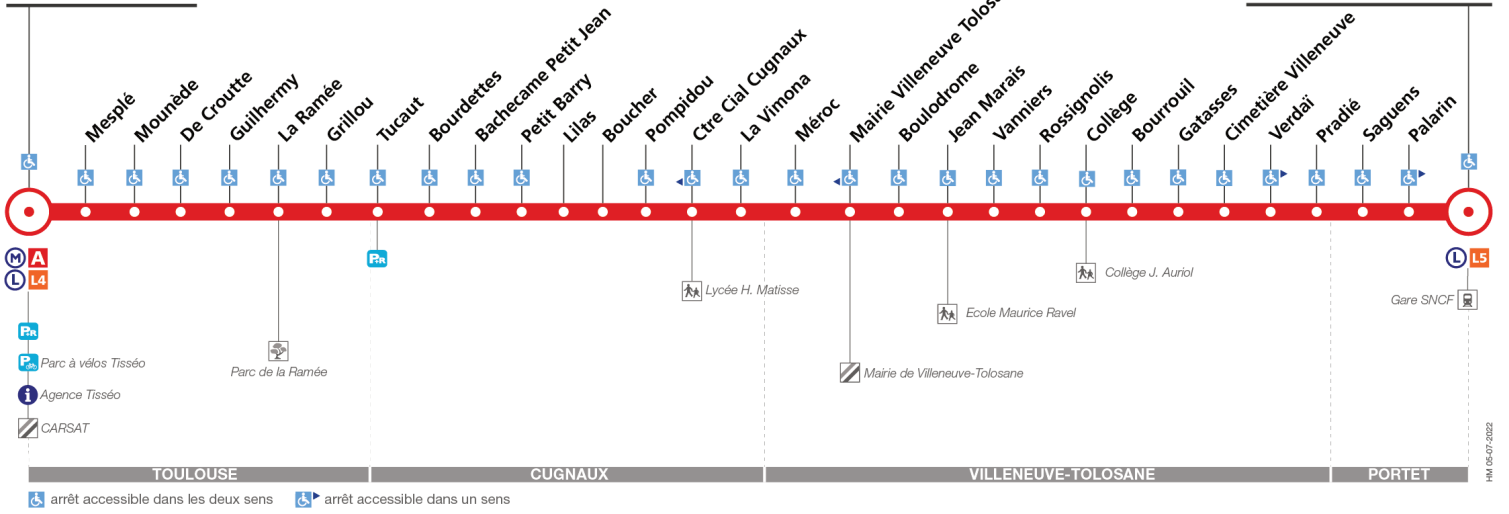

Basso Cambo	14:12	14:35	14:58	15:21	15:44	16:07	16:31	16:48	17:03	17:18	17:33	17:48	18:03	18:18	18:33	18:50	19:15	19:45	20:20	21:00
Guilhermy	14:17	14:40	15:03	15:26	1															

47

Direction Basso Cambo

du 29 août 2022
au 2 juillet 2023

Basso Cambo

Portet Gare SNCF

Lundi à vendredi

Portet Gare SNCF	06:10	06:37	06:50	07:01	07:21	07:38	07:49	08:01	08:09	08:25	08:47	09:12	09:35	09:58	10:21	10:44	11:07	11:30	11:53	12:16	12:39	13:02	13:25	13:48
Pradié	06:13	06:40	06:53	07:04	07:25	07:42	07:53	08:05	08:12	08:28	08:50	09:15	09:38	10:01	10:24	10:47	11:10	11:33	11:56	12:19	12:42	13:05	13:28	13:51
Mairie Villeneuve Tolosane	06:21	06:49	07:02	07:13	07:34	07:51	08:02	08:14	08:21	08:36	08:58	09:23	09:45	10:08	10:31	10:54	11:17	11:40	12:03	12:26	12:49	13:12	13:35	13:58
Pompidou	06:24	06:53	07:06	07:17	07:38	07:55	08:06	08:18	08:25	08:39	09:01	09:26	09:48	10:11	10:34	10:57	11:20	11:43	12:06	12:29	12:53	13:16	13:39	14:02
Bachecame Petit Jean	06:29	06:59	07:12	07:23	07:44	08:01	08:12	08:24	08:31	08:45	09:07	09:32	09:54	10:17	10:40	11:03	11:25	11:48	12:11	12:34	12:58	13:21	13:44	14:07
Tucaut	06:33	07:03	07:16	07:27	07:48	08:05	08:16	08:28	08:35	08:49	09:11	09:36	09:58	10:21	10:44	11:07	11:29	11:52	12:15	12:38	13:02	13:25	13:48	14:11
Guilhermy	06:36	07:06	07:19	07:30	07:51	08:08	08:19	08:31	08:38	08:52	09:14	09:39	10:01	10:24	10:47	11:10	11:32	11:55	12:18	12:41	13:05	13:28	13:51	14:14
Basso Cambo	06:43	07:13	07:26	07:37	07:58	08:15	08:26	08:38	08:45	08:59	09:21	09:46	10:08	10:31	10:54	11:17	11:39	12:02	12:25	12:48	13:12	13:35	13:58	14:21