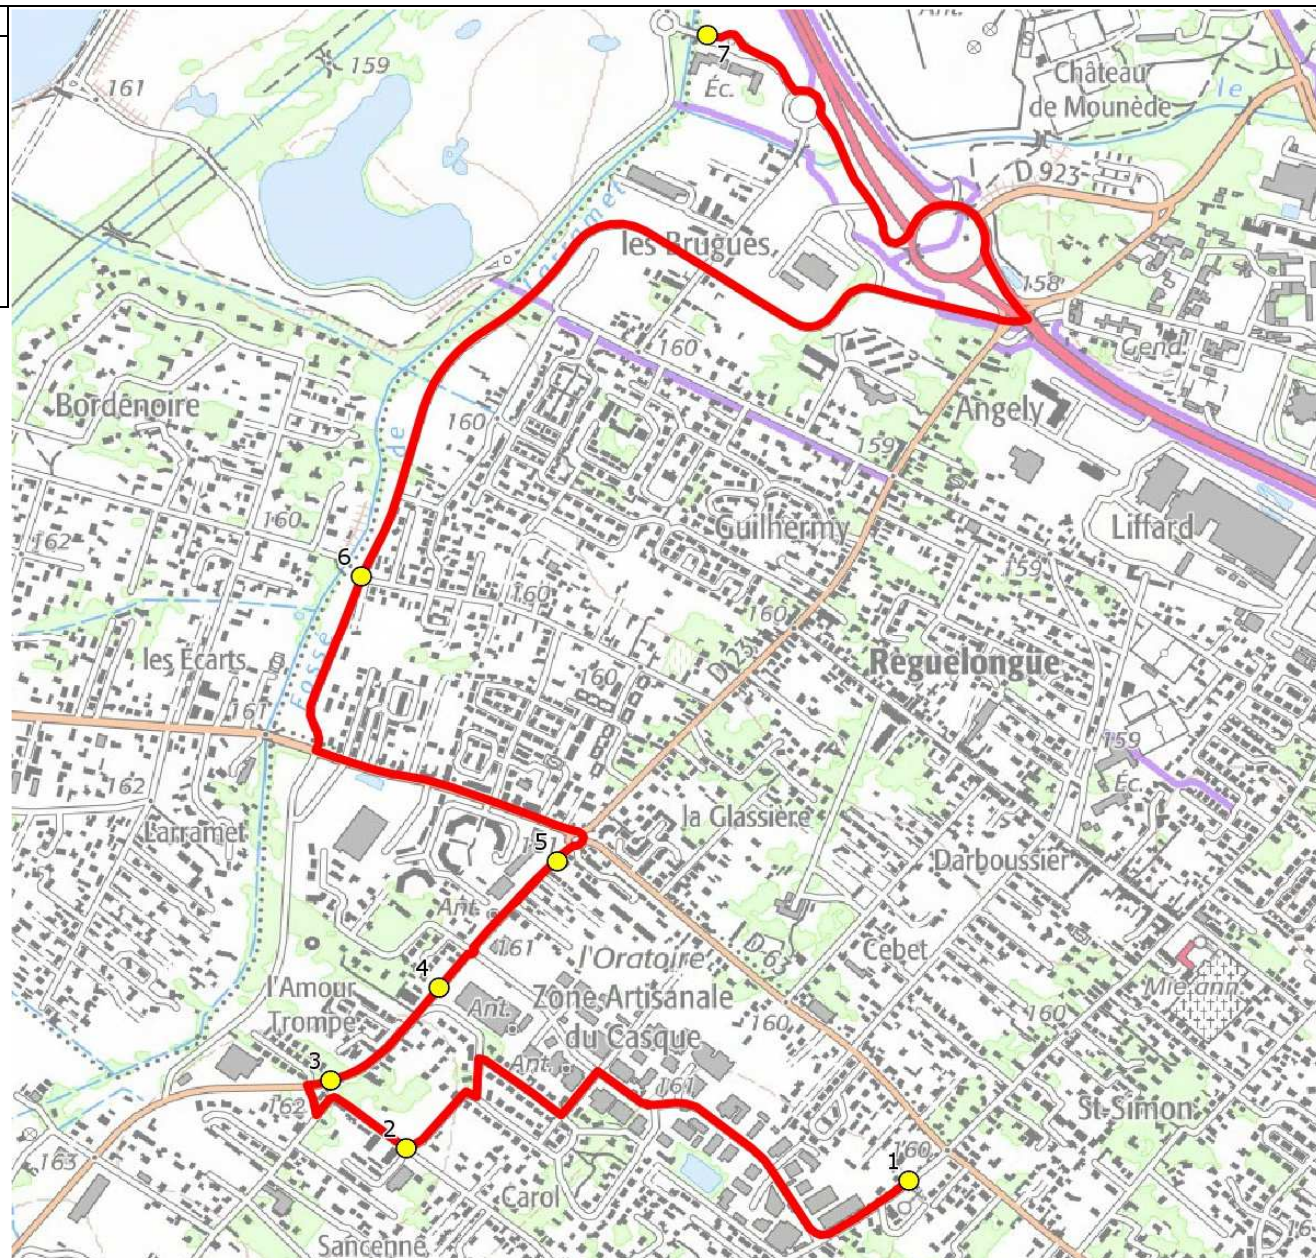

Mise à jour : 01/08/2022
 Marché (année de notification-durée) : 2022-6
 Nombre de places assises : 59 pl

Ligne : CUGNAUX-COLLEGE GUILHERMY
 Transporteur : TRANSDEV OCCITANIE OUEST
 Sous-traitant :

Ligne N° : S8192
 Km en charge : 6 Km
 Année : 2014

ITINERAIRE INDICATIF (ALLER)	LMMJV--
CUGNAUX	
1. Ch Villeneuve n°1/Rés.Ecolodge	07:41
2. Ch Michet/R Painlevé/ABCD	07:46
3. Rte Toulouse/Ar Troubadours	07:48
4. Rte Toulouse/AB Glacière	07:50
5. Rte Toulouse/AB Diane	07:52
TOULOUSE	
6. R Llopis Ferrandiz/Ar Grillou	07:55
7. Collège Guilhermy	08:05

DIRECTION DES TRANSPORTS

Mise à jour : 01/08/2022	Ligne : CUGNAUX-COLLEGE GUILHERMY	Ligne N° : S8192
Marché (année de notification-durée) : 2022-6	Transporteur : TRANSDEV OCCITANIE OUEST	Km en charge : 8 Km
Nombre de places assises : 59 pl	Sous-traitant :	Année : 2014

ITINERAIRE INDICATIF (RETOUR)	LM-JV--	Merc
TOULOUSE		
1. Collège Guilhermy	17:05	12:25
2. R Llopis Ferrandiz/Ar Grillou	17:15	12:35
CUGNAUX		
3. Ch Villenouvelle n°1/Rés.Ecolodge	17:24	12:44
4. Ch Michet/R Painlevé/ABCD	17:29	12:49
5. Rte Toulouse/Ar Troubadours	17:31	12:51
6. Rte Toulouse/AB Glacière	17:33	12:53
7. Rte Toulouse/AB Diane	17:35	12:55