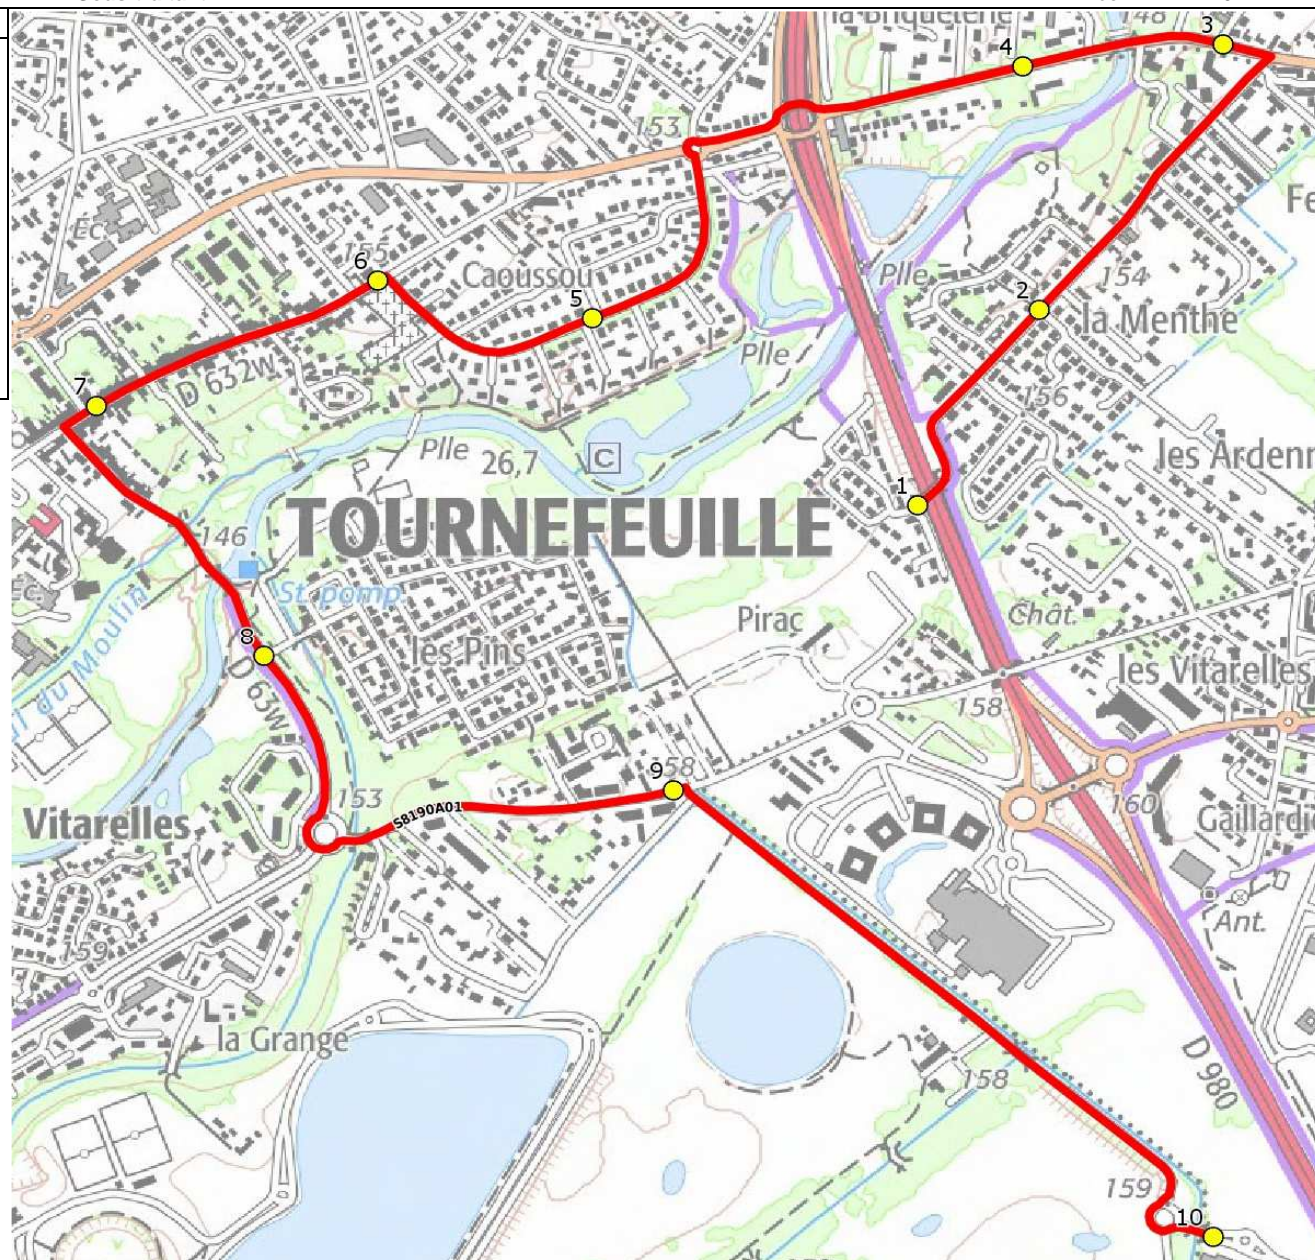

Mise à jour : 01/08/2022

Ligne : TOURNEFEUILLE-COLLEGE GUILHERMY

Ligne N° : S8190

Marché (année de notification-durée) : 2022-6

Transporteur : TRANSDEV OCCITANIE OUEST

Km en charge : 6 Km

Nombre de places assises : 59 pl

Sous-traitant :

Année : 2014

ITINERAIRE INDICATIF (ALLER)	LMMJV--
TOURNEFEUILLE	
1. R Blés/Impasse	07:35
2. ABCDn0793 Vignoble	07:38
3. AvLardenne/R Montagné/AB Montagné	07:41
4. Av Jaurès/AB Briqueterie	07:43
5. R Berlioz/R Debussy	07:46
6. R Doumergue/AB Cimetière	07:48
7. R Doumergue/Ar Résistance	07:50
8. ABCDn0167 Platanes	07:55
9. Ch Ramelet Moundi/AB Prat	08:00
TOULOUSE	
10. Collège Guilhermy	08:05

Mise à jour : 01/08/2022	Ligne : TOURNEFEUILLE-COLLEGE GUILHERMY	Ligne N° : S8190
Marché (année de notification-durée) : 2022-6	Transporteur : TRANSDEV OCCITANIE OUEST	Km en charge : 6 Km
Nombre de places assises : 59 pl	Sous-traitant :	Année : 2014

ITINERAIRE INDICATIF (RETOUR)	LM-JV--	Merc
TOULOUSE		
1. Collège Guilhermy	17:05	12:25
TOURNEFEUILLE		
2. Ch Ramelet Moundi/AB Prat	17:10	12:30
3. ABCDn0167 Platanes	17:15	12:35
4. R Doumergue/Ar Résistance	17:20	12:40
5. R Doumergue/AB Cimetière	17:22	12:42
6. R Berlioz/R Debussy	17:24	12:44
7. Av Jaurès/AB Briqueterie	17:27	12:47
8. AvLardenne/R Montagné/AB Montagné	17:30	12:50
9. ABCDn0793 Vignoble	17:33	12:53
10. R Blés/Impasse	17:36	12:56